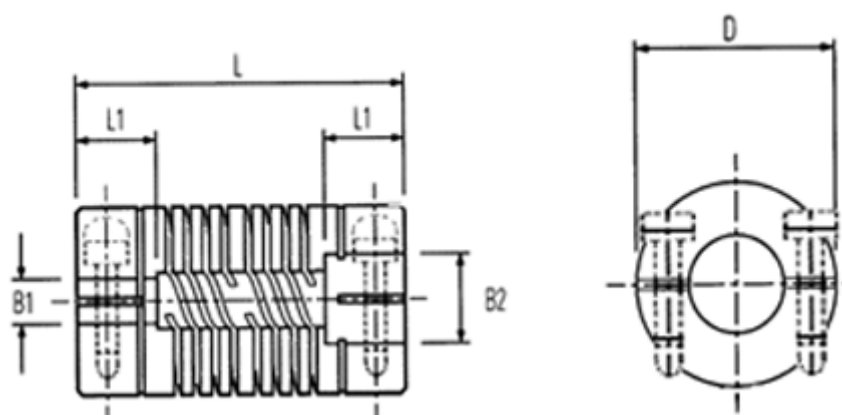

Varenummer: 339703250000  
Beskrivelse: Multibeam 6 kobling 703.25.0000  
Rustfast og Klemme (Clamp)

## Mål

B2: Forboret	= 5.0	Pinolskrue	= M3
B2: Forboret	= 8.00	Spidsmoment NM	= 16.00
D	= 25.4		
L	= 38.1		
L1	= 11.0		
Maks. B1 & B2	= 12.70		
Max parallelforskydning	= 7		
Max vinkelforskydning	= 0.38		